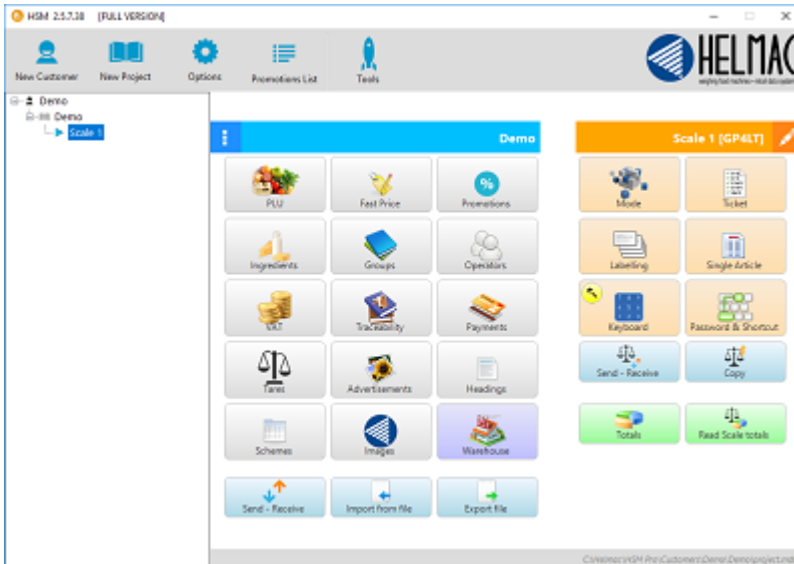

A RICE LAKE WEIGHING SYSTEMS COMPANY

HSM_new

HSM PRO - HELMAC SCALE MANAGEMENT

Programa para la gestión completa de las balanzas Helmac desde el PC, incluido la gestión total y de almacén.

Balanzas y soluciones para la venta al por menor

FUNCIONES

- Completa configuración de la balanza desde PC y gestión del sistema y de las conexiones a dispositivos externos (etiquetadora, impresora, teclado, etc.).
- Transmisión y almacenamiento de todos los datos que se pueden gestionar desde las balanzas Helmac.
- Función de totalización en los datos adquiridos por la balanza.